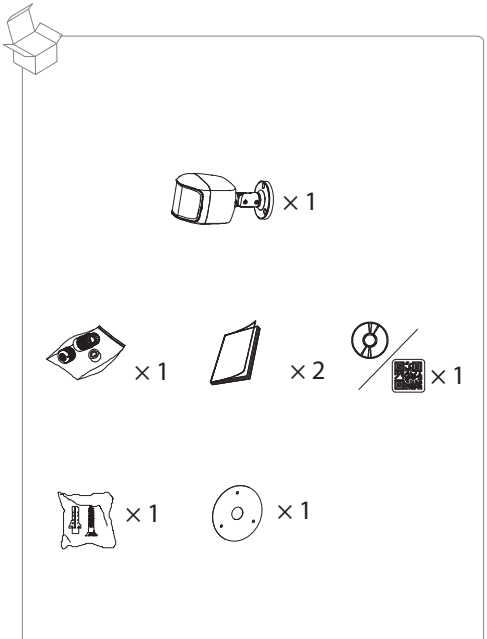

1.2.51.32.22067-000

Bullet Network Camera

Installation Guide

V1.0.0

1 Optional   

1.1

PH2
0.6N·m

1.2

Micro SD

2   

1

Ø5 mm

2

3

PH2
0.6N·m

4