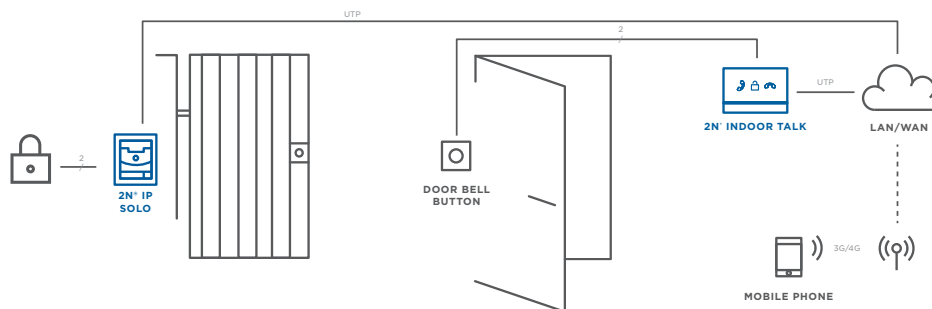

2N® Indoor Talk

VLASTNOSTI

Přesná instalační krabice

Speciální zápusťná krabice umožňuje po finálním umístění odpovídací jednotky produkt jemně pootočit pro dosažení vodorovné instalace.

Concierge hovor

Volejte z 2N® Indoor Talk, mimo IP interkom od 2N, na další odpovídací jednotku ve vašem bytě, nebo třeba na recepci vašeho rezidenčního domu.

Snadný upgrade na video komunikátor

2N® Indoor Talk je možné bez nutnosti jakéhokoliv zásahu do instalace vyměnit za video odpovídací jednotku od 2N. Používají totiž stejné napájení i instalační krabici.

Vstup pro zvonkové tlačítko

Tlačítko dveřního zvonku u vchodových dveří bytu nebo domu snadno připojíte přímo k zařízení 2N® Indoor Talk.

Rodičovský zámek

Předejít tomu, aby vaše děti při hraní omylem vpustili domů cizince, je snadné. Stačí přidržením tlačítek aktivovat rodičovský zámek.

Režim „Nerušit“

Aktivací služby „Nerušit“ zamezíte vyzvánění buď jednorázově, nebo pro předvolené časové intervaly. Využijete ji, když potřebujete mít naprostý klid.

SCHEMA

TECHNICKÉ PARAMETRY

Napájení

Typ	10 až 30 V, až do 12 W nebo PoE 802.3af
Příkon	10 W
Doporučené napájení	12 V / 1 A
Ochrana proti přepólování	ano

Uživatelské rozhraní

Ovládání	7 kapacitvých tlačítek s RGB LED podsvícením
Provoz	tlačítko RESET při dlouhém stisku převede do tovární nastavení, 3 LED diody indikující stav

Audio

Mikrofon	integrován
Reproduktor	integrován, 2W
Výstup indukční smyčky	600 mV RMS

Rozhraní

LAN	10/100BaseT, RJ-45; Cat5e nebo lepší
Vstup	pro připojení dveřního zvonku
Typ vstupu	spínací kontakt (tlačítko/relé)
Typ kontaktu	normálně rozepnutý (NO)
Parametry kontaktů	až do 50 V / 5 mA, DC

Mechanické vlastnosti

Rozměry (Š x V x H)	185 x 128 x 48.2 mm
Váha	387 g
Provozní teplota	0 až 50 °C
Provozní relativní vlhkost	10 až 90 % (nekondenzující)
Skladovací teplota	-20 až 70 °C
Doporučená nadmořská výška	0 - 2000 m

HARDWARE & SOFTWARE

2N® IP Verso – modulární bezpečnostní interkom pro náročné zákazníky

2N® IP Force – nejodolnější IP interkom na světě

2N® IP Solo – kompaktní IP interkom ideální pro Home Automation

2N® IP Vario – variabilní interkom s reprezentativním designem

2N® IP Base – kompaktní IP interkom s HD kamerou

2N® Mobile Video – video vrátník na vašem chytrém telefonu

2N® Access Commander – software pro správu 2N IP interkomů a přístupových jednotek