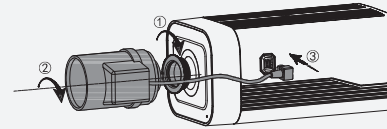

1.2.51.32.15863-000

Box Network Camera

Installation Guide

V1.0.0

1.1

Optional

1.2

2.1A

2.1B

2.1C

3.1.1

3.1.2

3.1.3

3.1.4

3.1.5