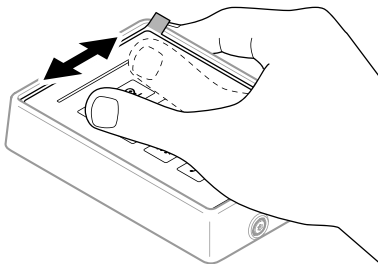

AXIS TA4401 Braille Label

Installation Guide

10x

1.1

1.2

1.3

1.4

1.5