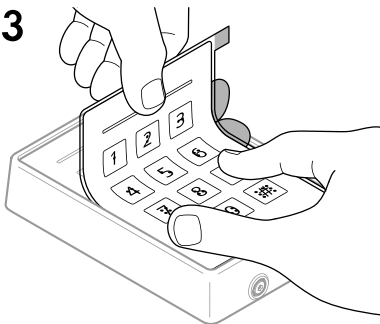

AXIS TA4401 Braille Label

Installation Guide

10x

1.1

1.2

1.3

1.4

1.5