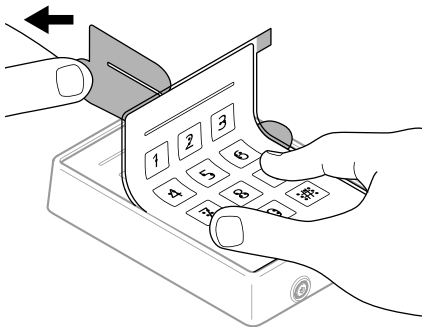

AXIS TA4401 Braille Label

Installation Guide

10x

1.1

1.2

1.3

1.4

1.5