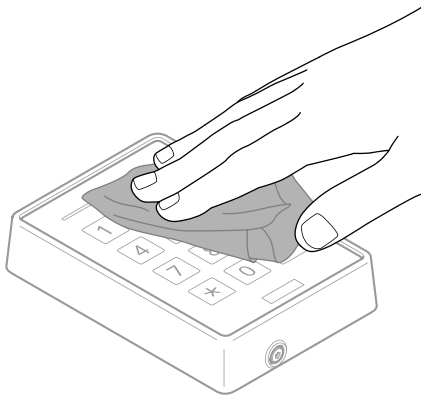

AXIS TA4401 Braille Label

Installation Guide

10x

1.1

1.2

1.3

1.4

1.5