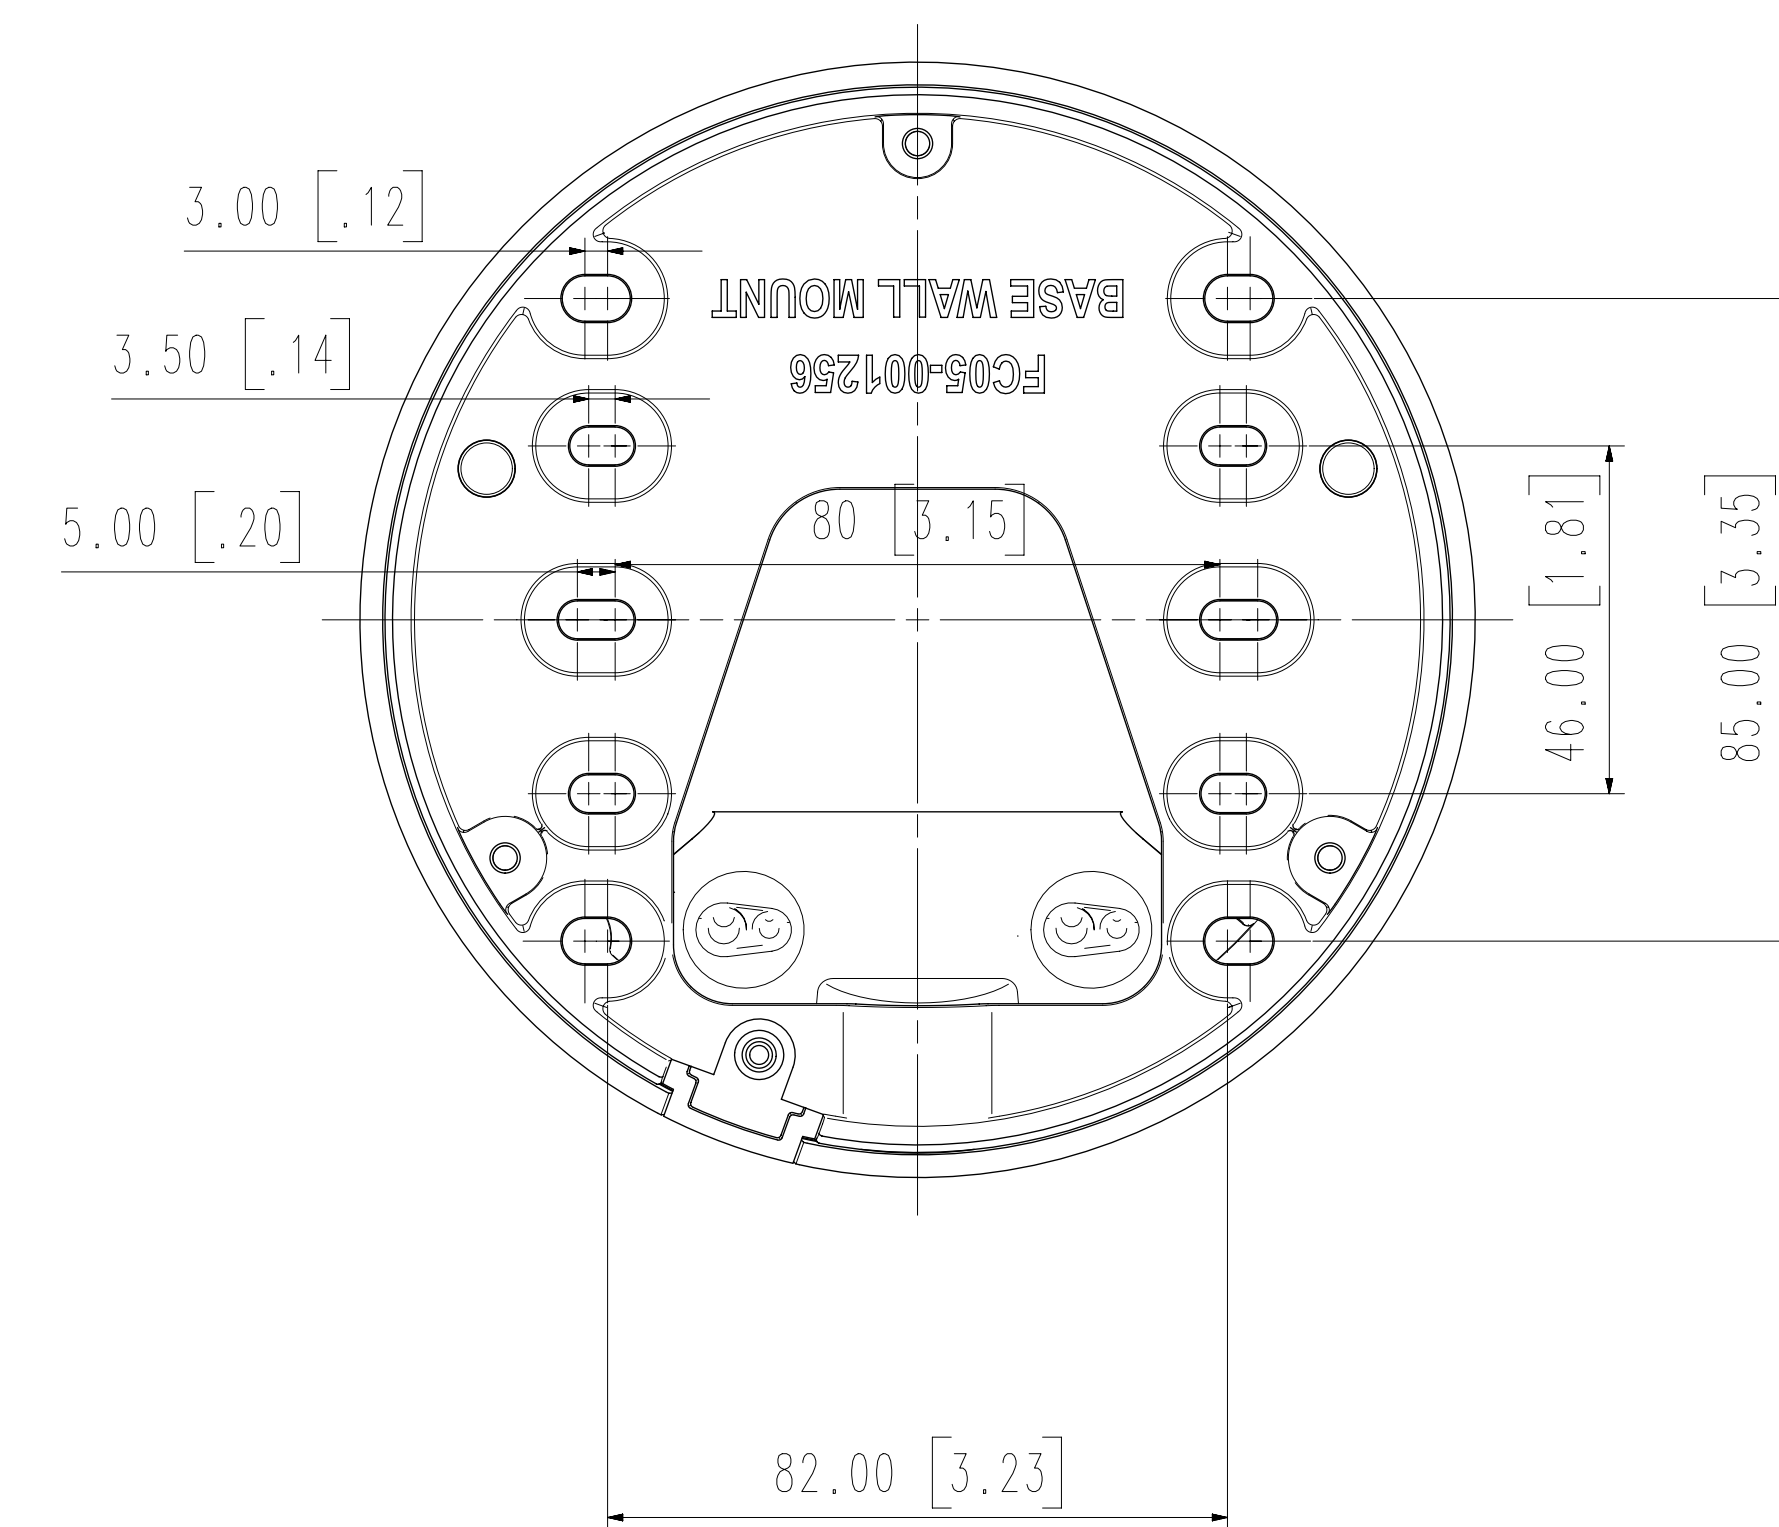

SCALE 2:1

1	TNO-3030T	'19.09.02
No.	MODEL NAME	DATE
Unit : mm (inch)		SCALE : 1/1